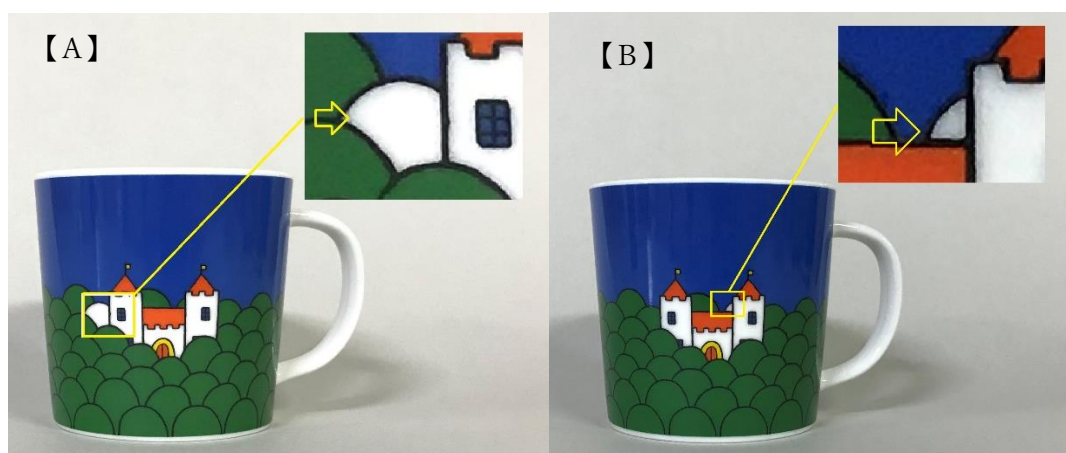

マグカップ<ひこうき> 商品不良（印刷面の色抜け）に伴う回収・交換のお願い

この度、「誕生 65 周年記念 ミッフィー展」の東京・銀座会場と神戸会場にて販売いたしました製品につきまして、商品不良（印刷面の色抜け）があることがわかりました。

◆該当商品： マグカップ<ひこうき> 2,420 円（税込）

JAN コード： 4589632376036

不良部位：マグカップ片面に下図【A】【B】どちらかの色抜けがあります。